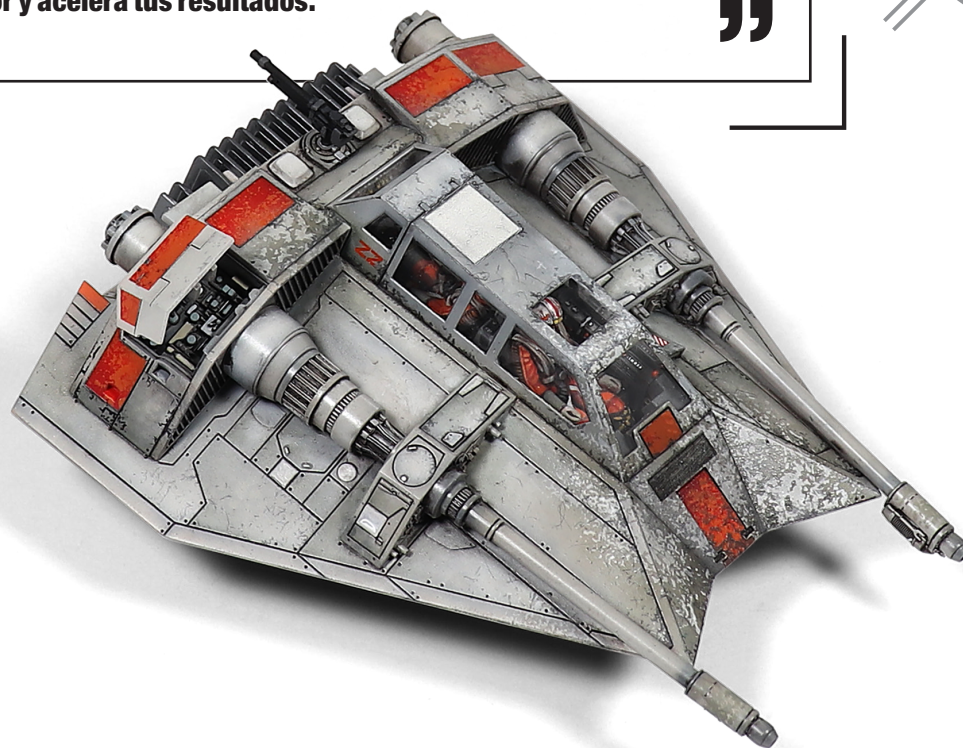

What is the DUAL EXO PAINTING SYSTEM?

¿Qué es el sistema de pintura DUAL EXO?

The DUAL EXO painting system simplifies the color theory and speeds up your results.

El sistema de pintura DUAL EXO simplifica la teoría del color y acelera tus resultados.

”

What is it?

The analogous color palette is obtained when we combine colors that are adjacent in the chromatic circle, i.e. neighboring colors.

Color harmony is a basic color theory technique for combining colors. This technique proposes possible relationships between colors to which we can appeal to convey our message or create a certain universe.

The DUAL EXO painting system simplifies color theory and accelerates your results.

Get total control of contrast and color intensity on your miniatures, while getting the best coverage, grip and resistance.

La paleta de colores análogos se obtiene cuando combinamos colores que están colindantes en el círculo cromático, es decir, colores vecinos.

La armonía del color es una técnica básica de la teoría del color para combinar colores. Esta técnica propone relaciones posibles entre colores a las que podemos apelar para transmitir nuestro mensaje o crear cierto universo.

El sistema de pintura DUAL EXO simplifica la teoría del color y acelera tus resultados.

Consigue un control total del contraste y la intensidad del color en tus miniaturas, al mismo tiempo que obtienes la mayor cobertura, agarre y resistencia.