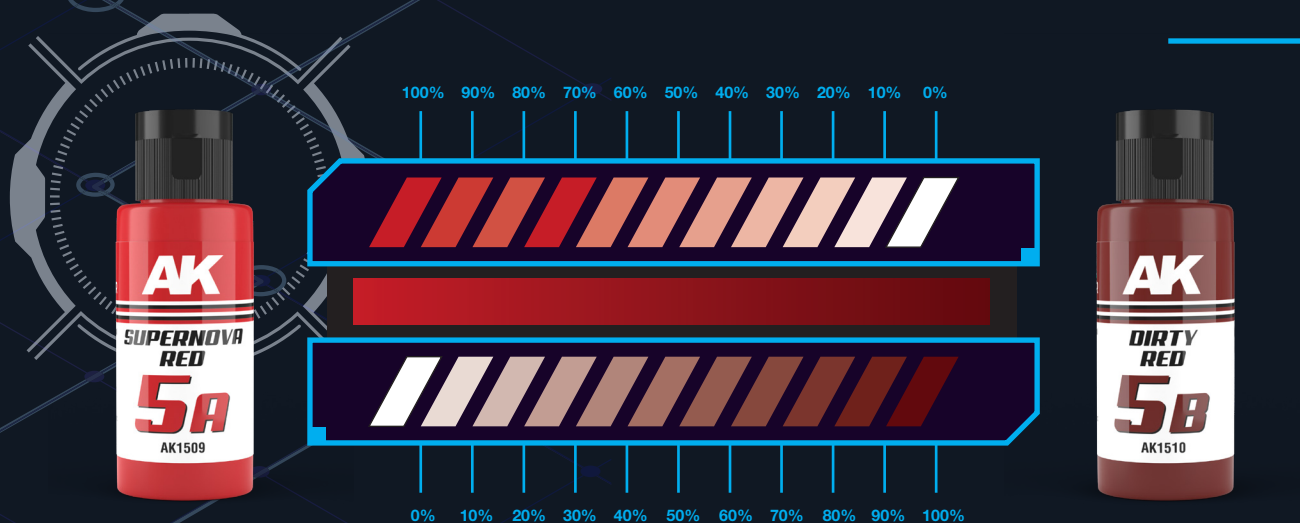

Get a scaled effect of the paint on your models with the color mixtures. The DUAL painting system is designed to make transitions of vivid colors on Mechas, Gunpla, Sci-Fi, etc, but above all it is designed to do it in a simple, effective and fast way.

Consigue un efecto escalado de la pintura en tus modelos con las mezclas de color. El sistema de pintura DUAL está ideado para poder realizar transiciones sobre colores vivos en Mechas, Gunpla, Sci-Fi, etc, pero sobre todo está pensado para hacerlo de forma sencilla, efectiva y rápida.

This painting system is identified by a Number and a Letter on each painting (1A-1B, 2A-2B, 3A-3B, etc.) and allows to darkening of color A with color B or lightening color B with color A, depending on the base color. By modifying the proportions we will obtain intermediate shades of color to make the transitions in a simple way without thinking about which color to use so that the shades work harmoniously.

Este sistema de pintura está identificado por un Número y una Letra en cada pintura (1A-1B, 2A-2B, 3A-3B, etc.) y permite oscurecer el color A con el B o aclarar el color B con el A, dependiendo de cuál sea el color base de partida. Modificando las proporciones obtendremos unos tonos de color intermedios para realizar las transiciones de forma simple sin pensar en qué color utilizar para que las tonalidades funcionen armónicamente.

Features

Some color pairs are complementary and others simply work with each other by combination, saturation, temperature and luminosity. In this way you will achieve modulation effects with the most suitable colors to get the most out of the paints and obtain maximum artistic appeal in your miniatures.

Algunas parejas de colores son complementarias y otros simplemente funcionan entre sí por combinación, saturación, temperatura y luminosity. De esta forma lograrás efectos de modulación con los colores más adecuados, consiguiendo sacar el mayor rendimiento a las pinturas y obteniendo máxima vistosidad artística en tus miniaturas.